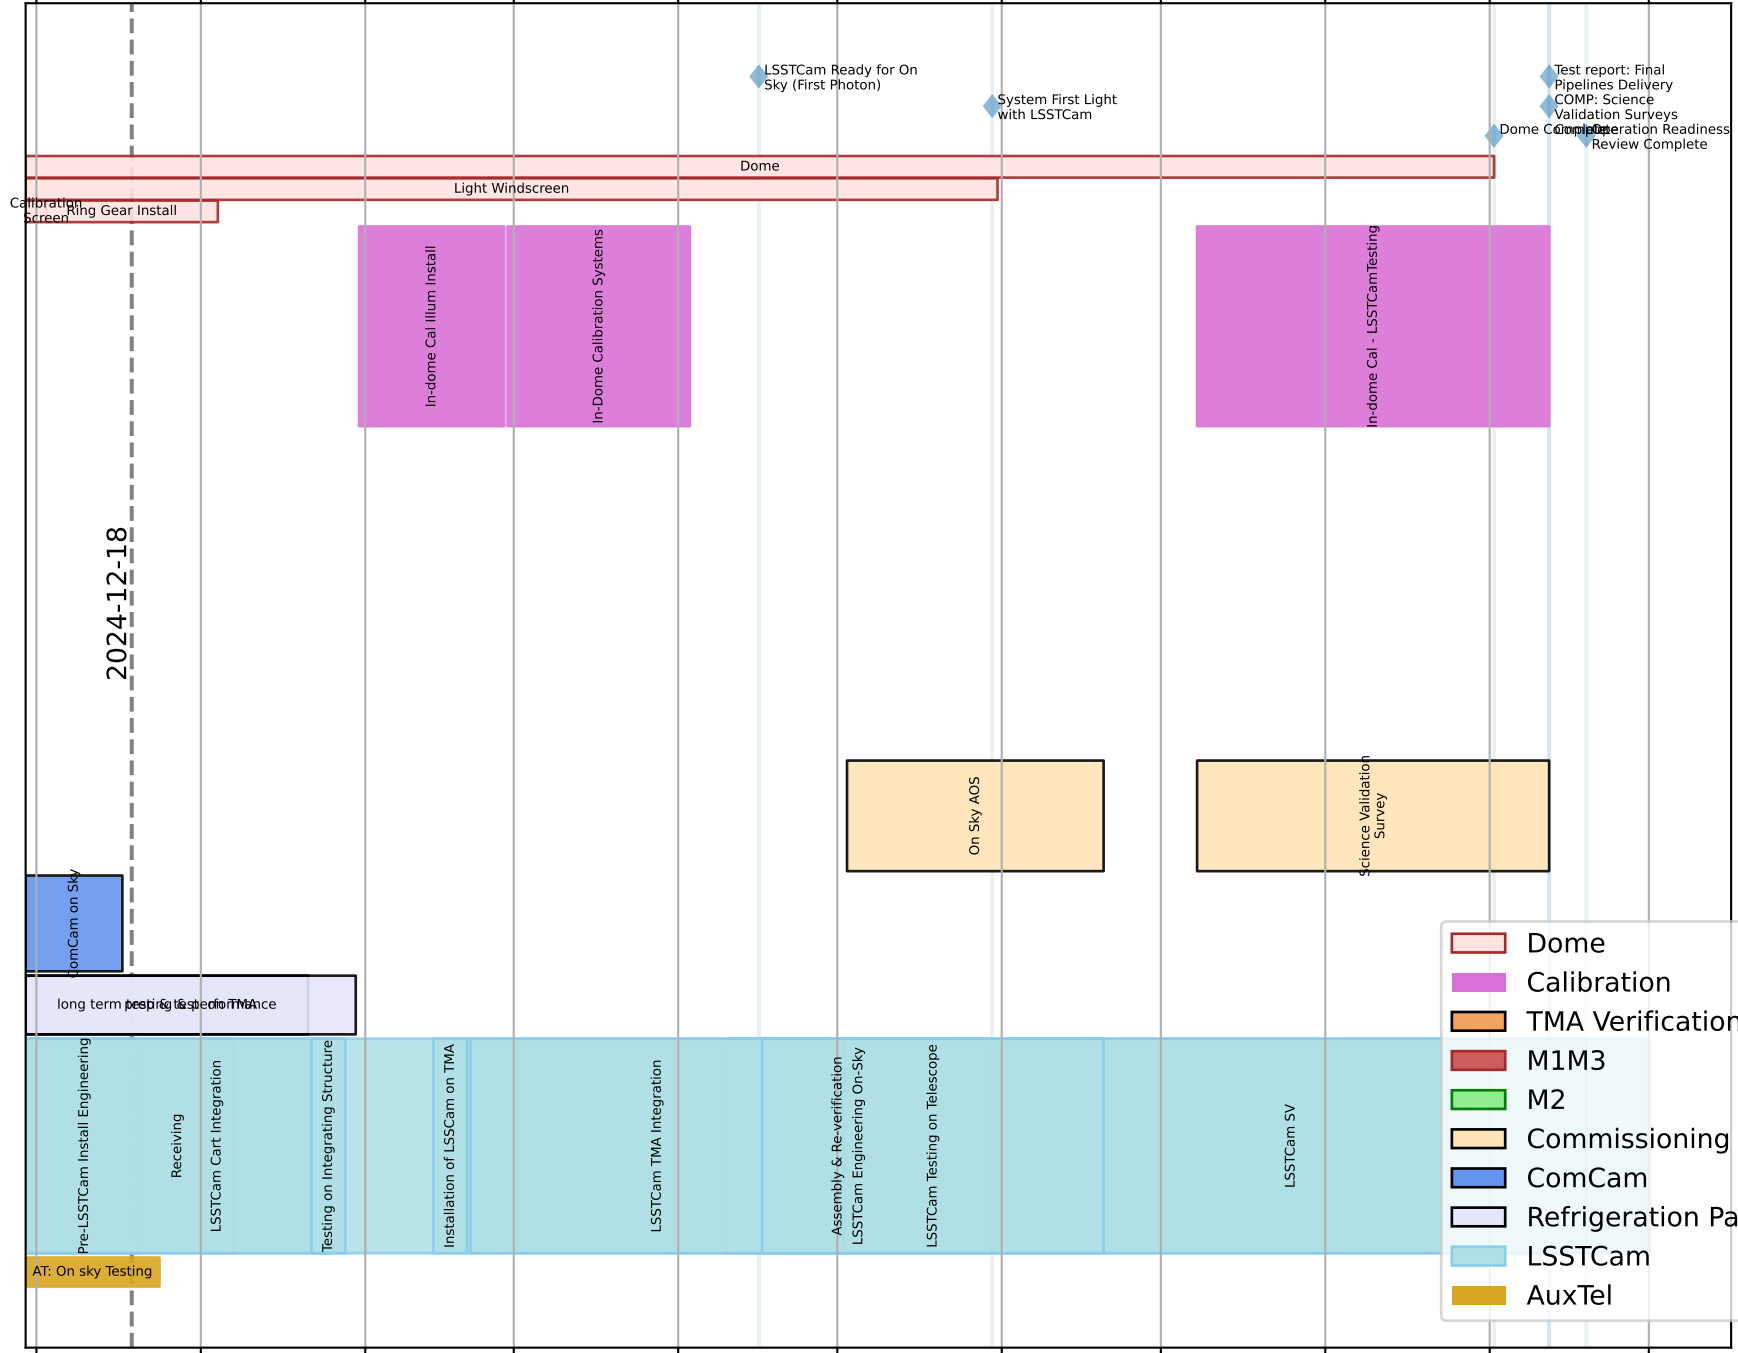

202409-ME.xls

2024-12 2025-01 2025-02 2025-03 2025-04 2025-05 2025-06 2025-07 2025-08 2025-09 2025-10

- Dome
- Calibration
- TMA Verification
- M1M3
- M2
- Commissioning
- ComCam
- Refrigeration PathFinder
- LSSTCam
- AuxTel