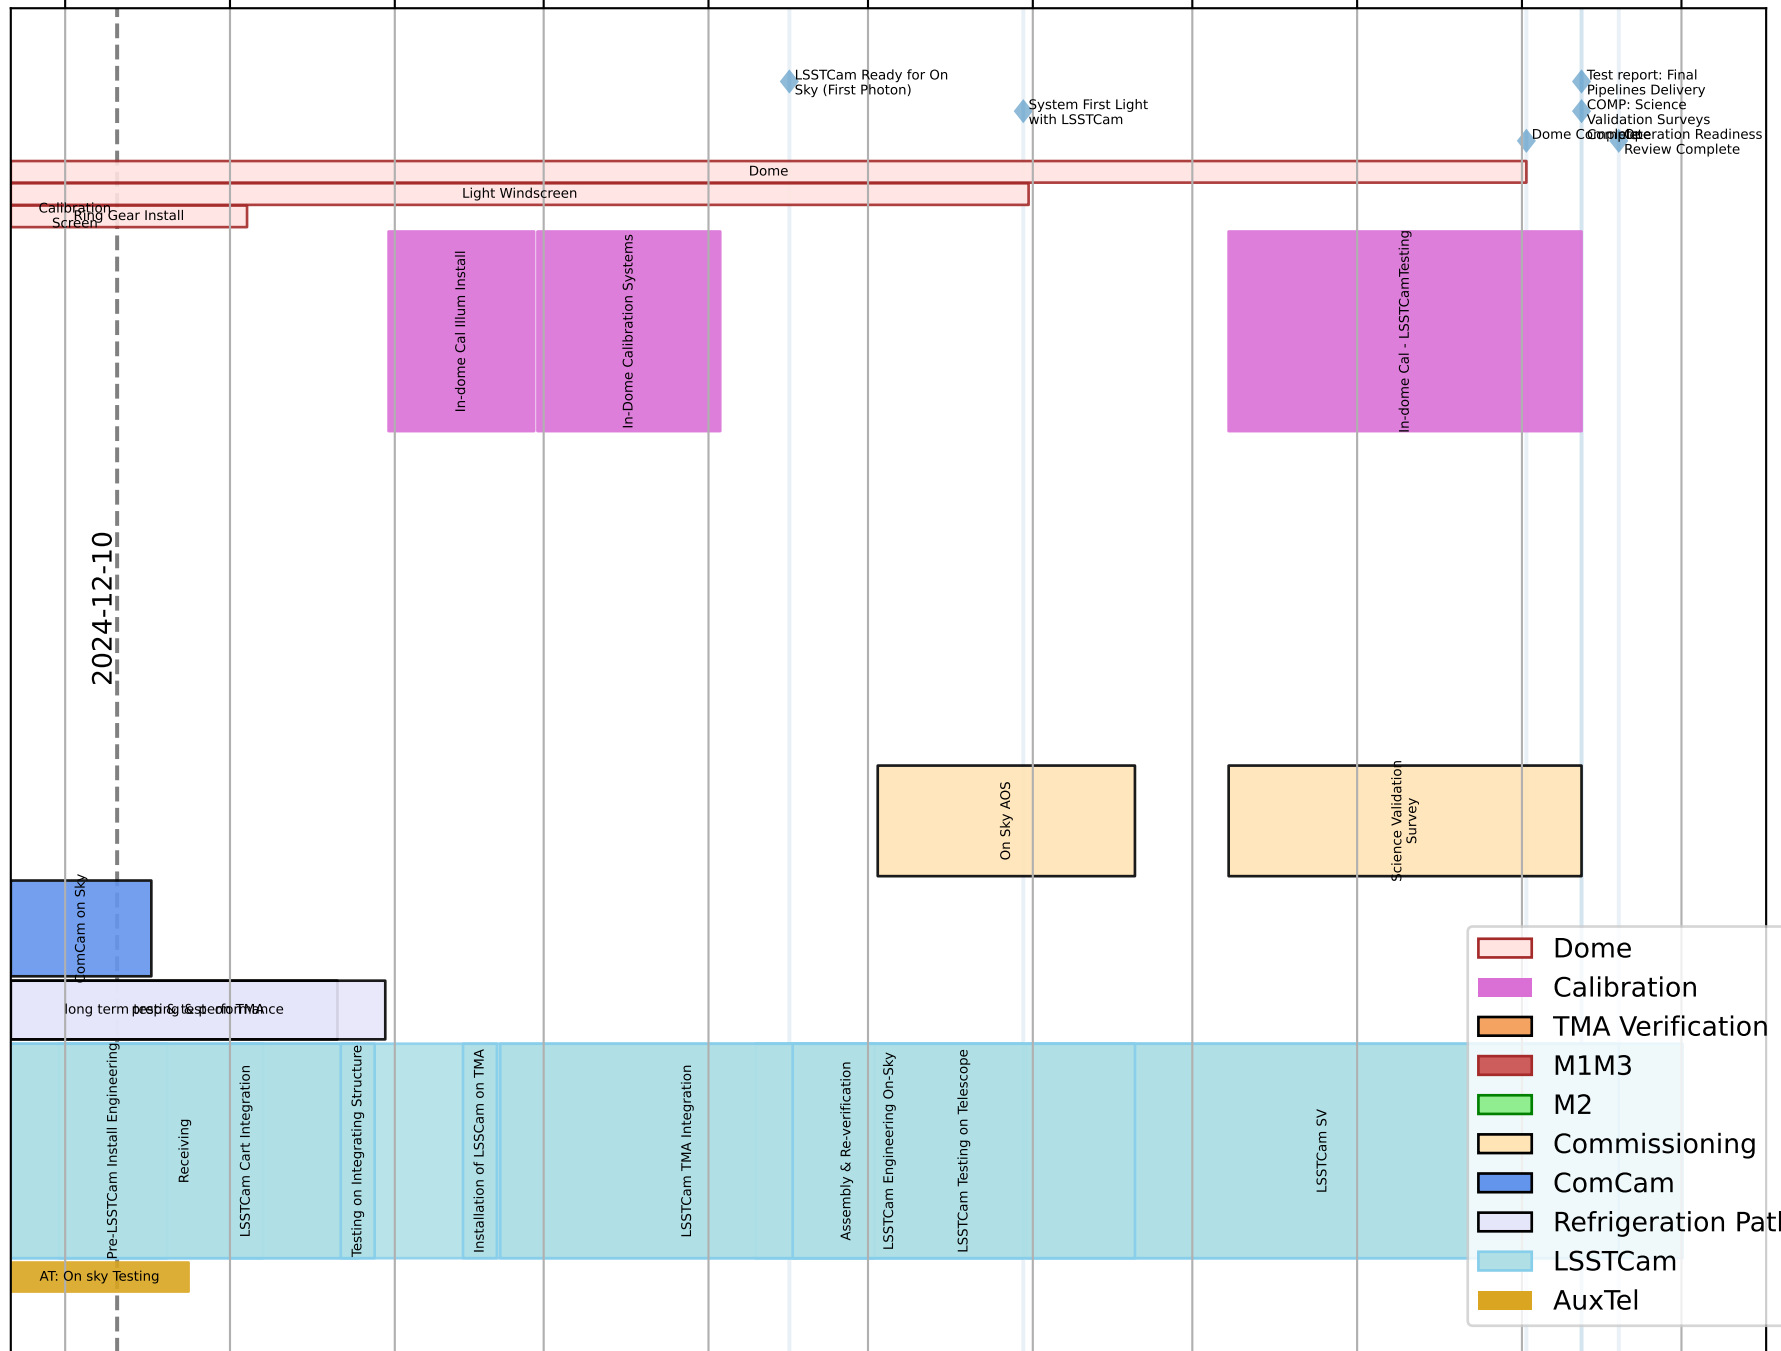

202409-ME.xls

2024-12 2025-01 2025-02 2025-03 2025-04 2025-05 2025-06 2025-07 2025-08 2025-09 2025-10

- Dome
- Calibration
- TMA Verification
- M1M3
- M2
- Commissioning
- ComCam
- Refrigeration PathFinder
- LSSTCam
- AuxTel

2024-12 2025-01 2025-02 2025-03 2025-04 2025-05 2025-06 2025-07 2025-08 2025-09 2025-10