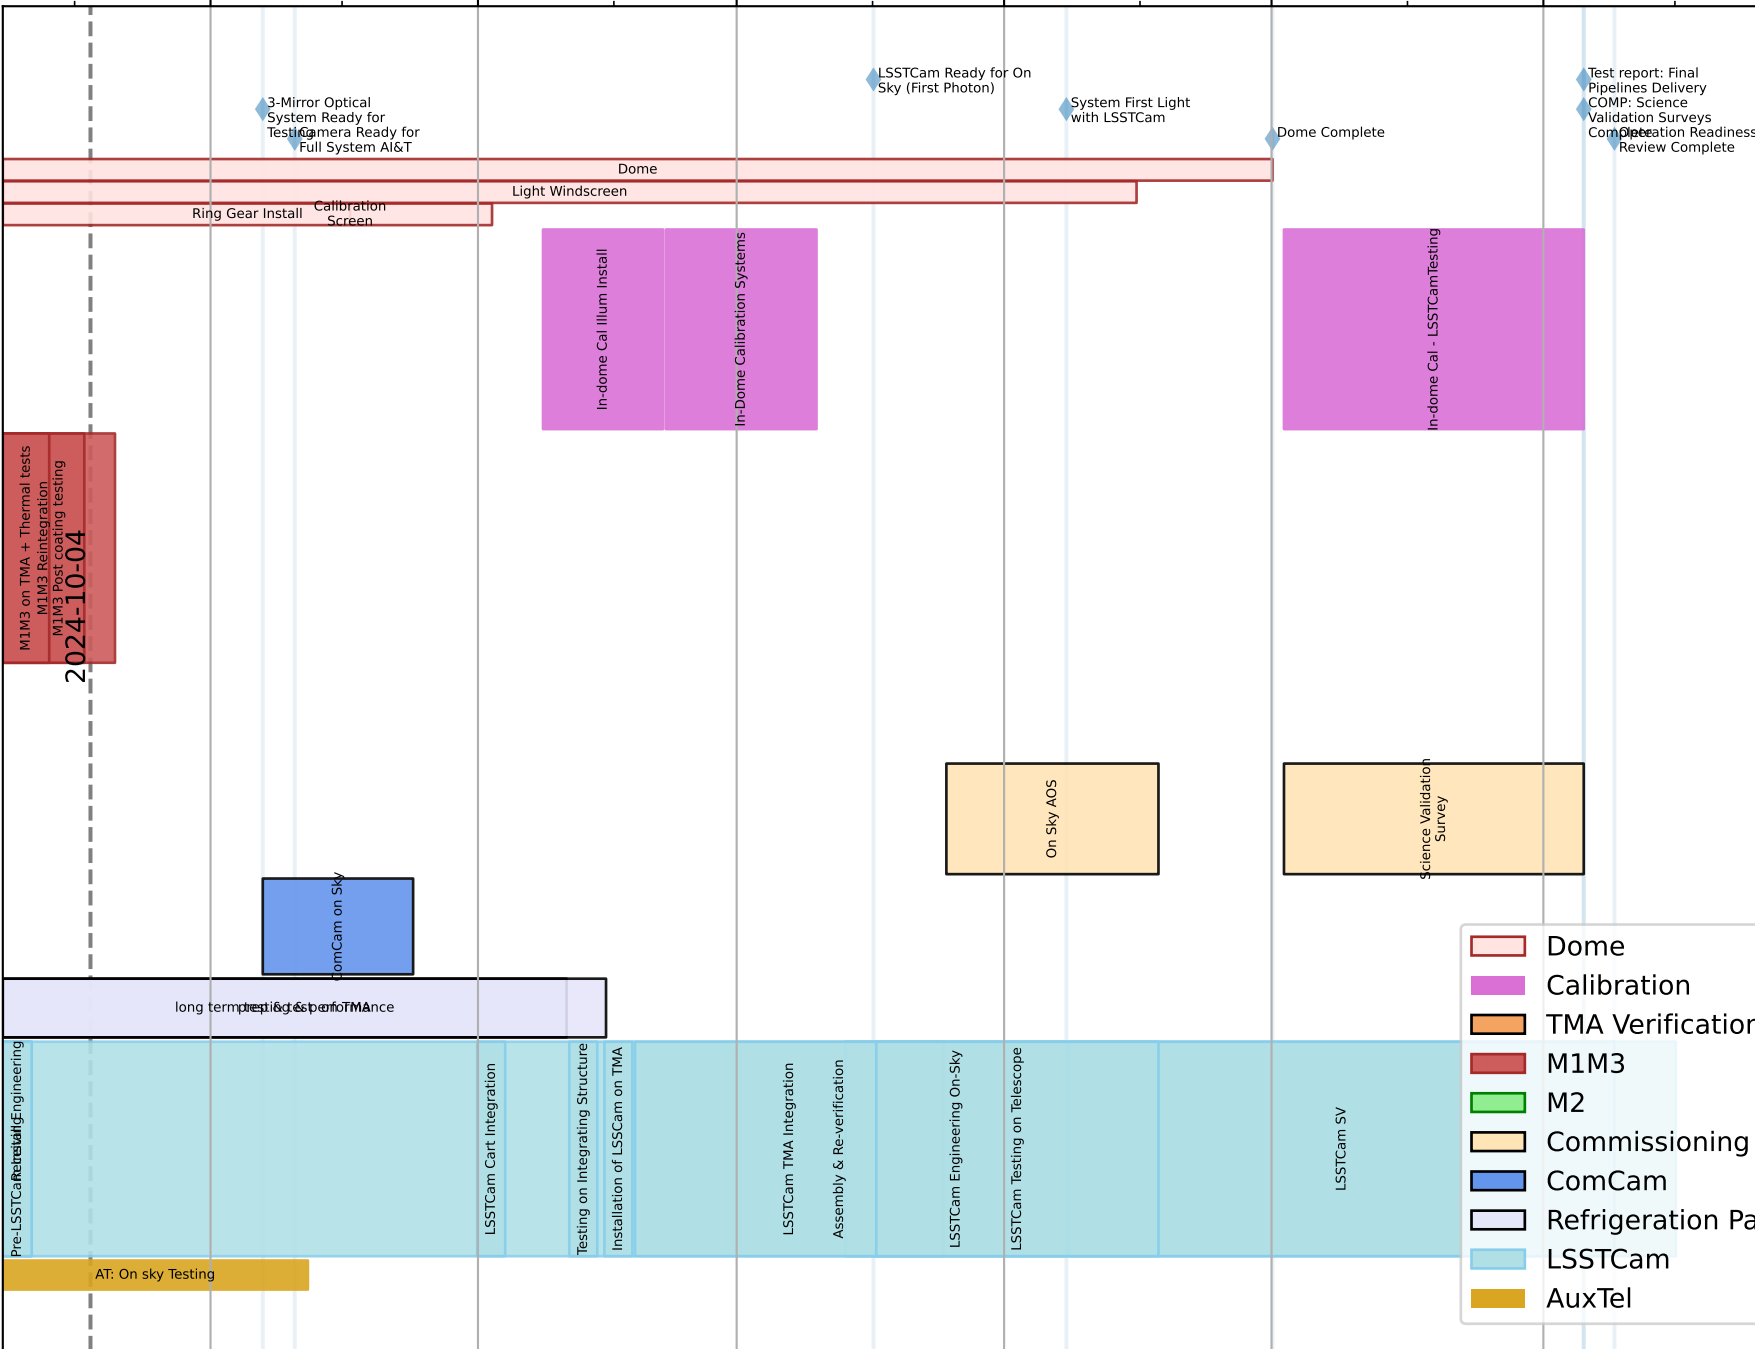

202408-ME.xls

2024-11

2025-01

2025-03

2025-05

2025-07

2025-09

- Dome
- Calibration
- TMA Verification
- M1M3
- M2
- Commissioning
- ComCam
- Refrigeration PathFinder
- LSSTCam
- AuxTel

2024-11

2025-01

2025-03

2025-05

2025-07

2025-09