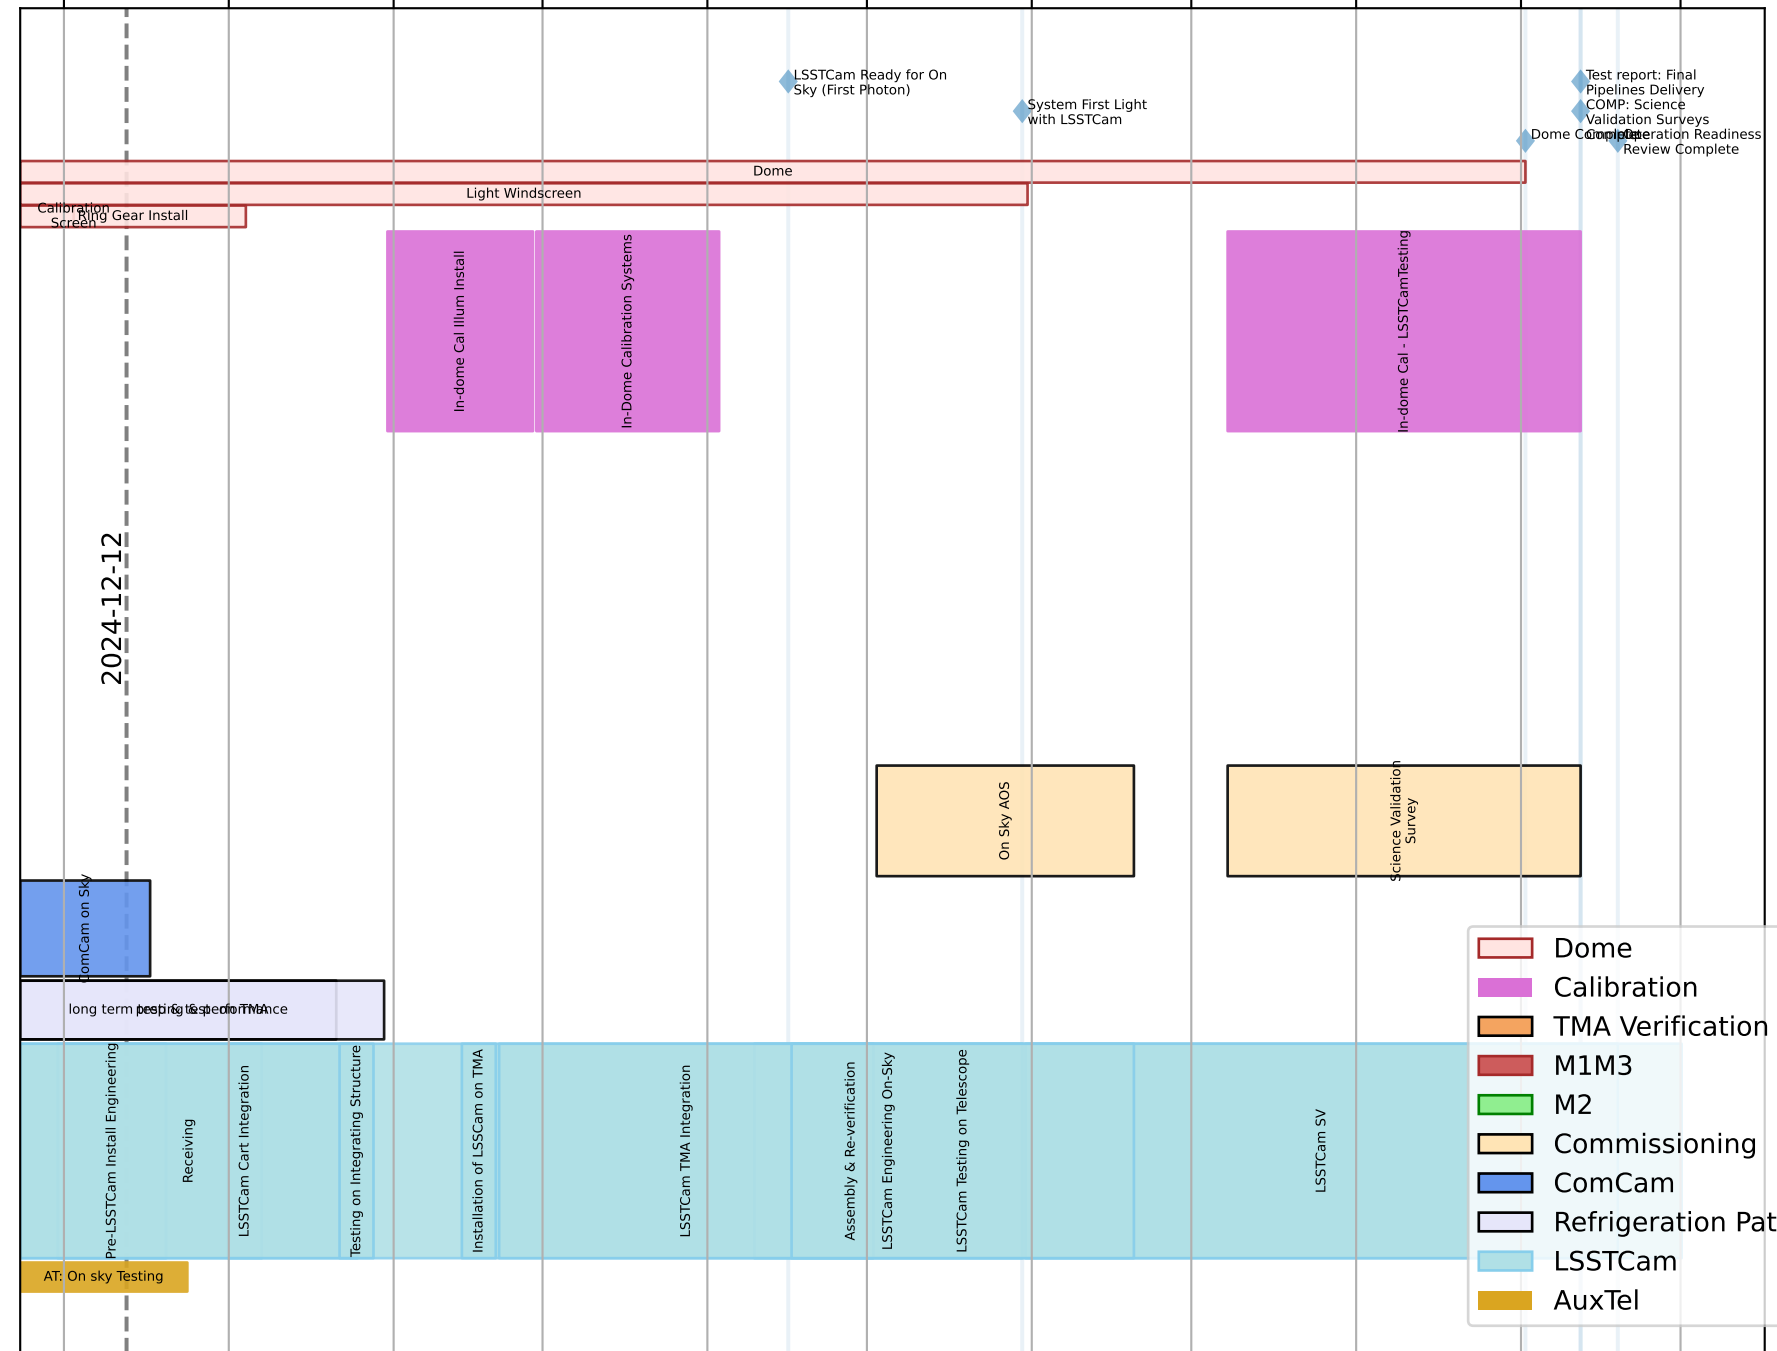

202409-ME.xls

2024-12 2025-01 2025-02 2025-03 2025-04 2025-05 2025-06 2025-07 2025-08 2025-09 2025-10

- Dome
- Calibration
- TMA Verification
- M1M3
- M2
- Commissioning
- ComCam
- Refrigeration PathFinder
- LSSTCam
- AuxTel

2024-12 2025-01 2025-02 2025-03 2025-04 2025-05 2025-06 2025-07 2025-08 2025-09 2025-10