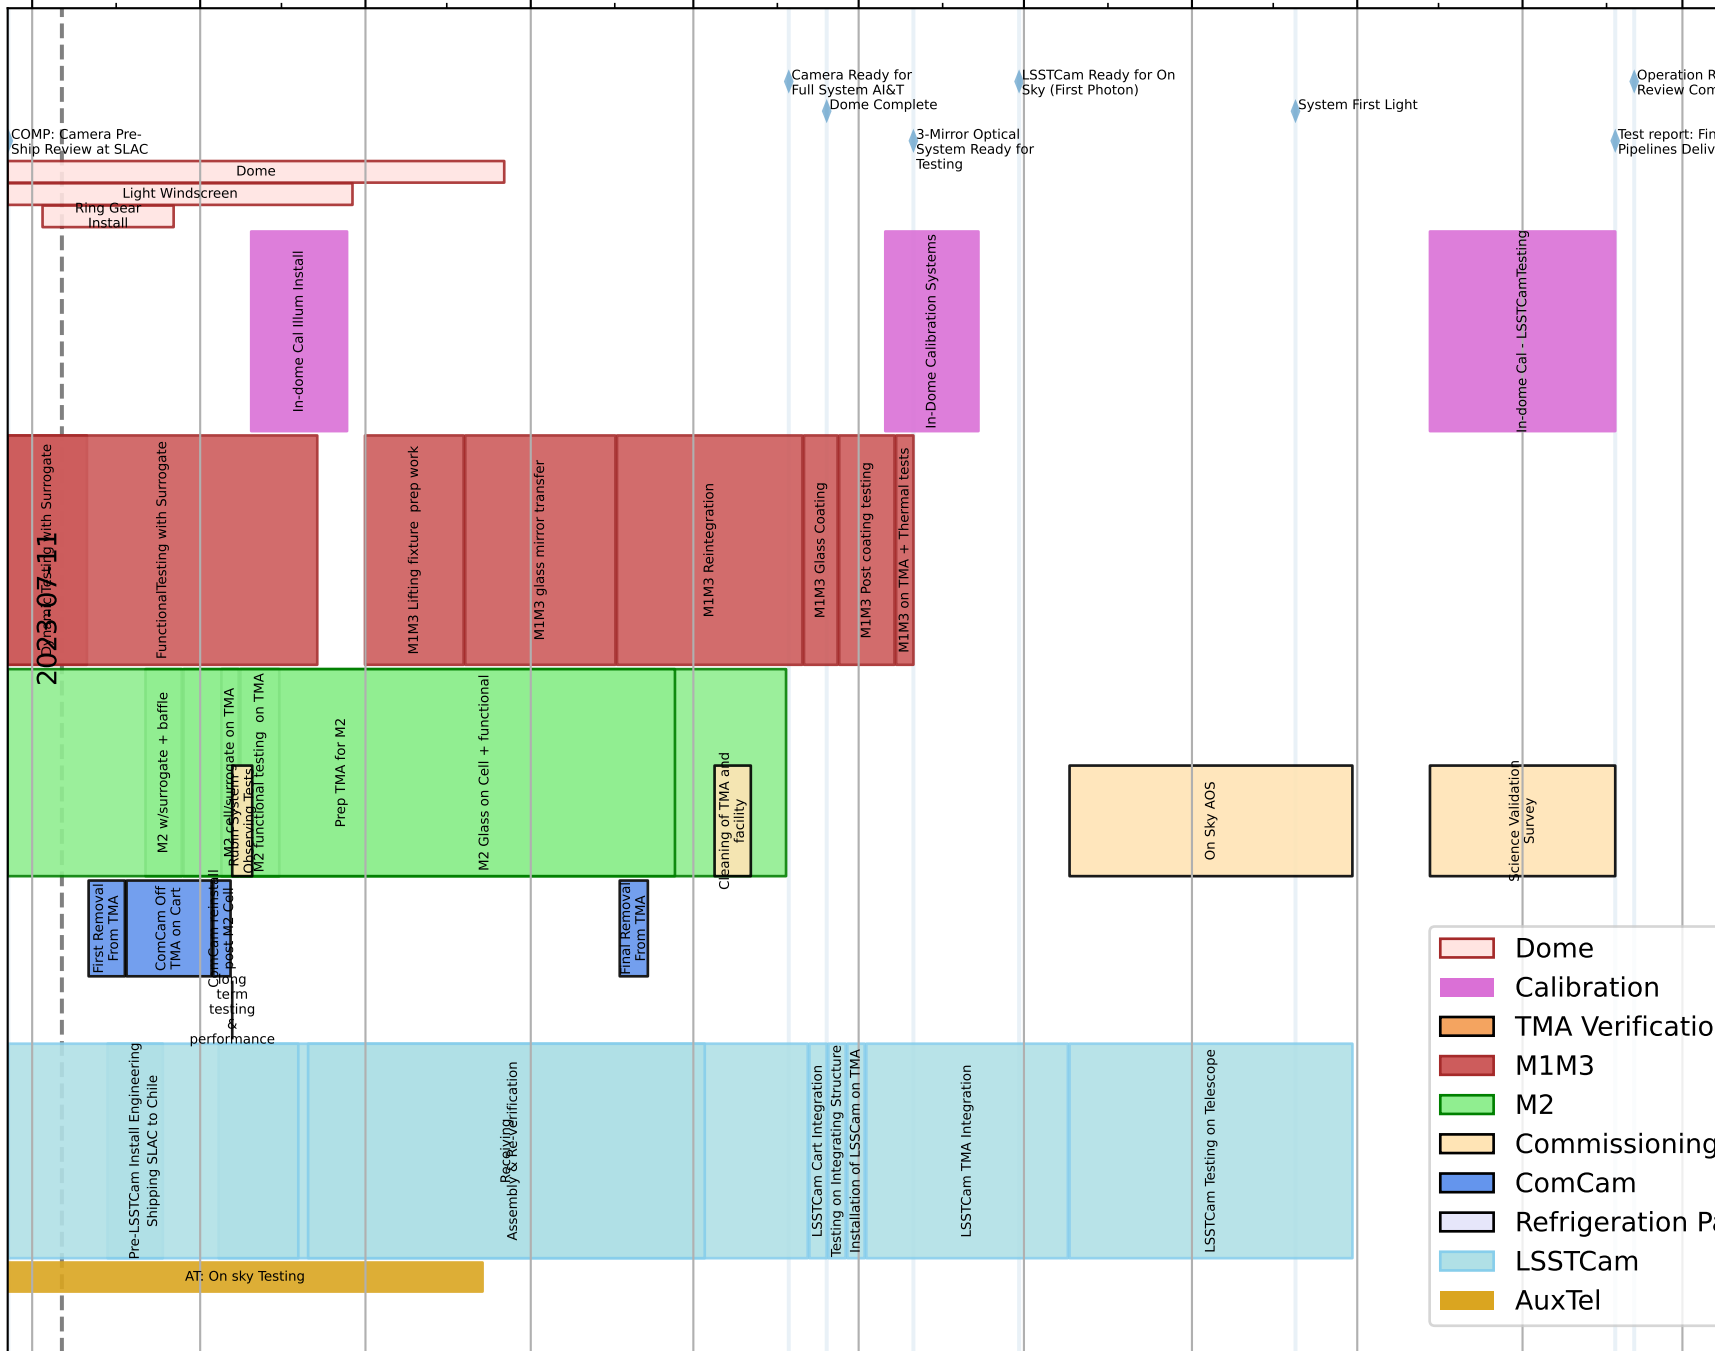

202303-ME.xls

2023-07 2023-09 2023-11 2024-01 2024-03 2024-05 2024-07 2024-09 2024-11 2025-01 2025-03

- Dome
- Calibration
- TMA Verification
- M1M3
- M2
- Commissioning
- ComCam
- Refrigeration PathFinder
- LSSTCam
- AuxTel

2023-07 2023-09 2023-11 2024-01 2024-03 2024-05 2024-07 2024-09 2024-11 2025-01 2025-03