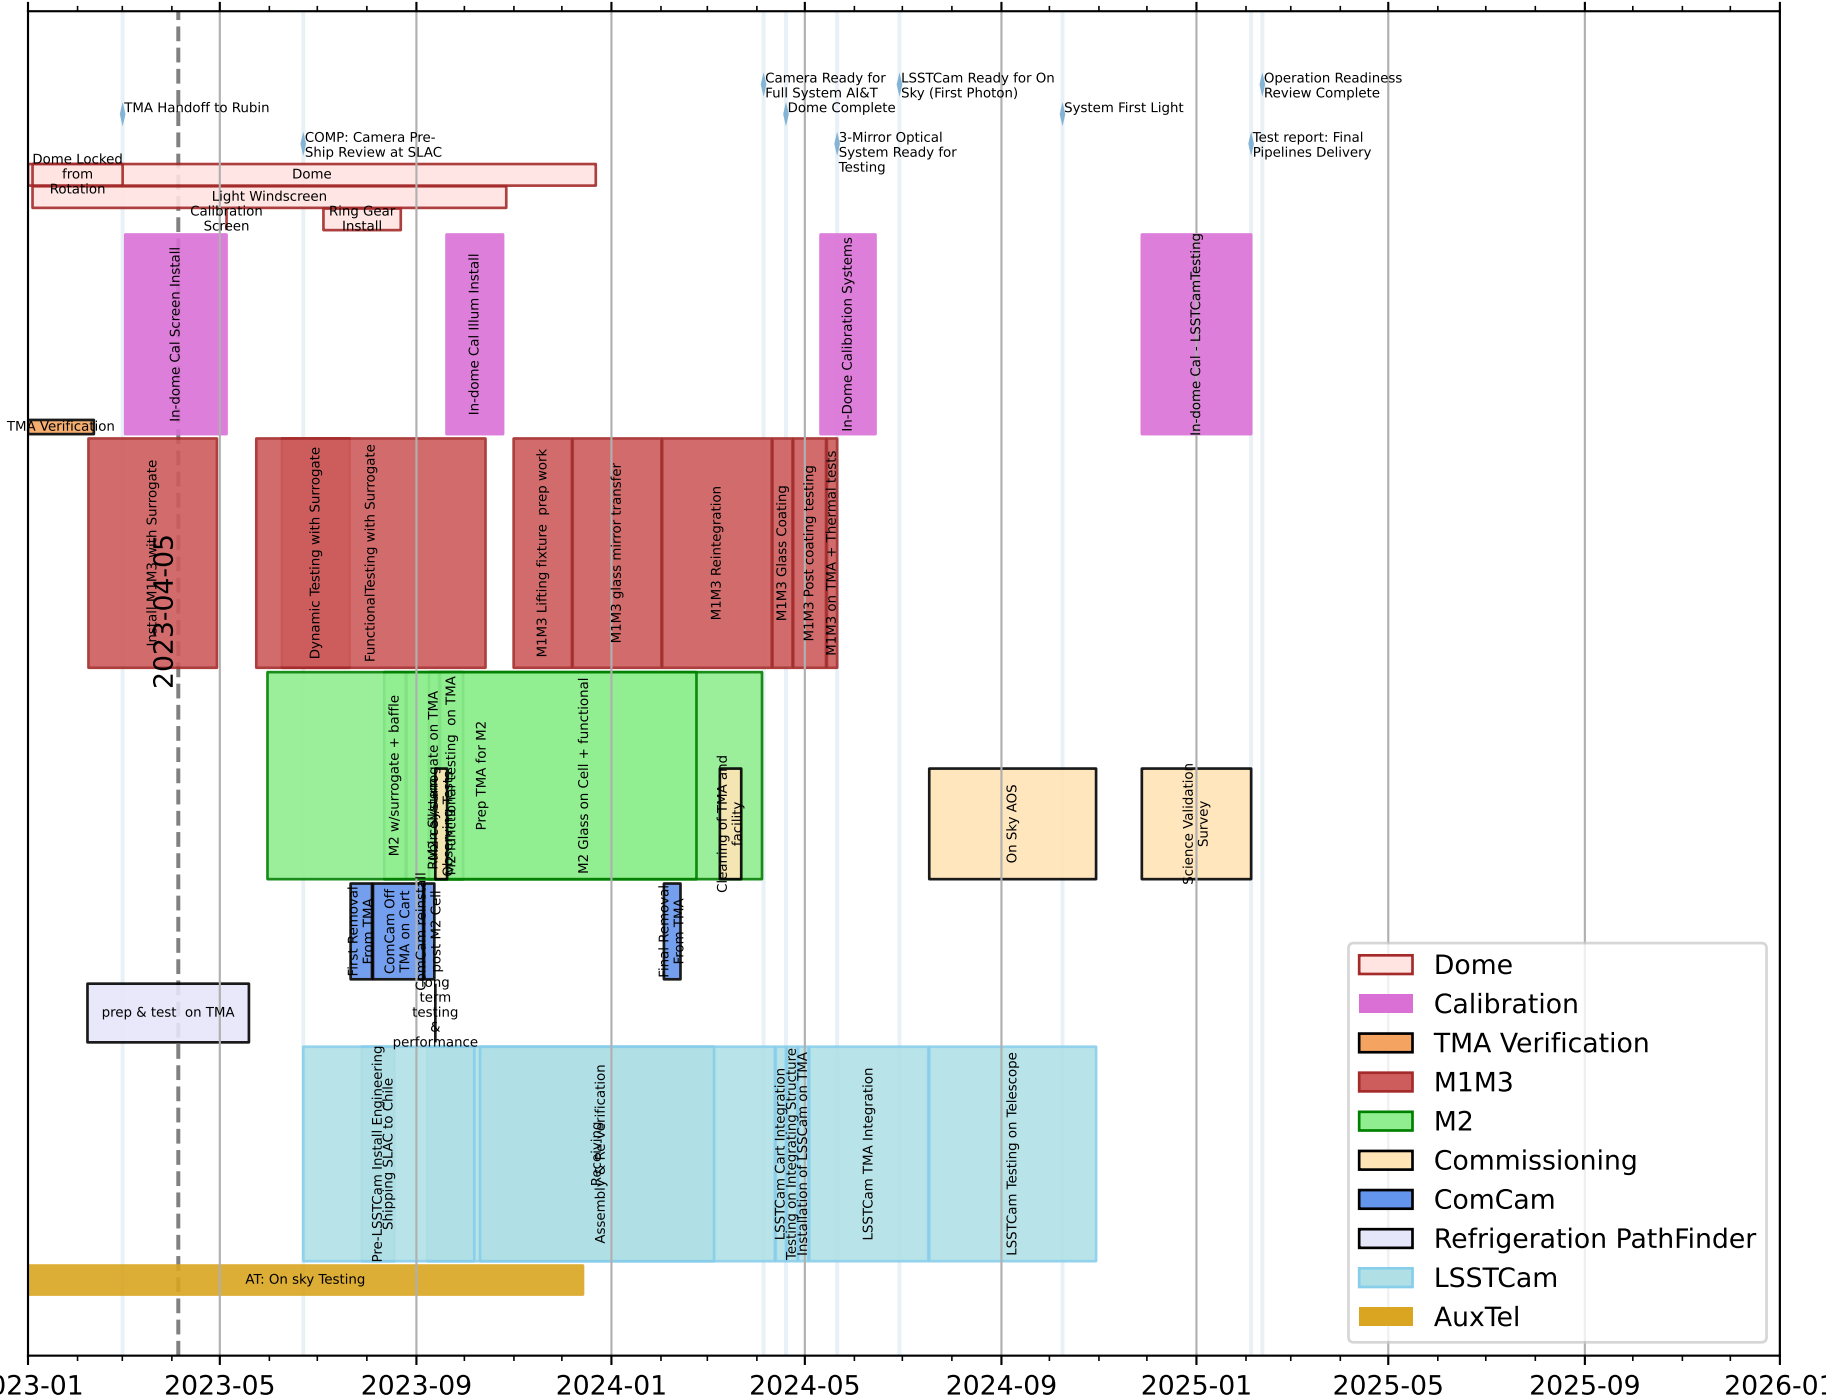

202303-ME.xls

2023-01 2023-05 2023-09 2024-01 2024-05 2024-09 2025-01 2025-05 2025-09 2026-01

- Dome
- Calibration
- TMA Verification
- M1M3
- M2
- Commissioning
- ComCam
- Refrigeration PathFinder
- LSSTCam
- AuxTel

2023-01 2023-05 2023-09 2024-01 2024-05 2024-09 2025-01 2025-05 2025-09 2026-01